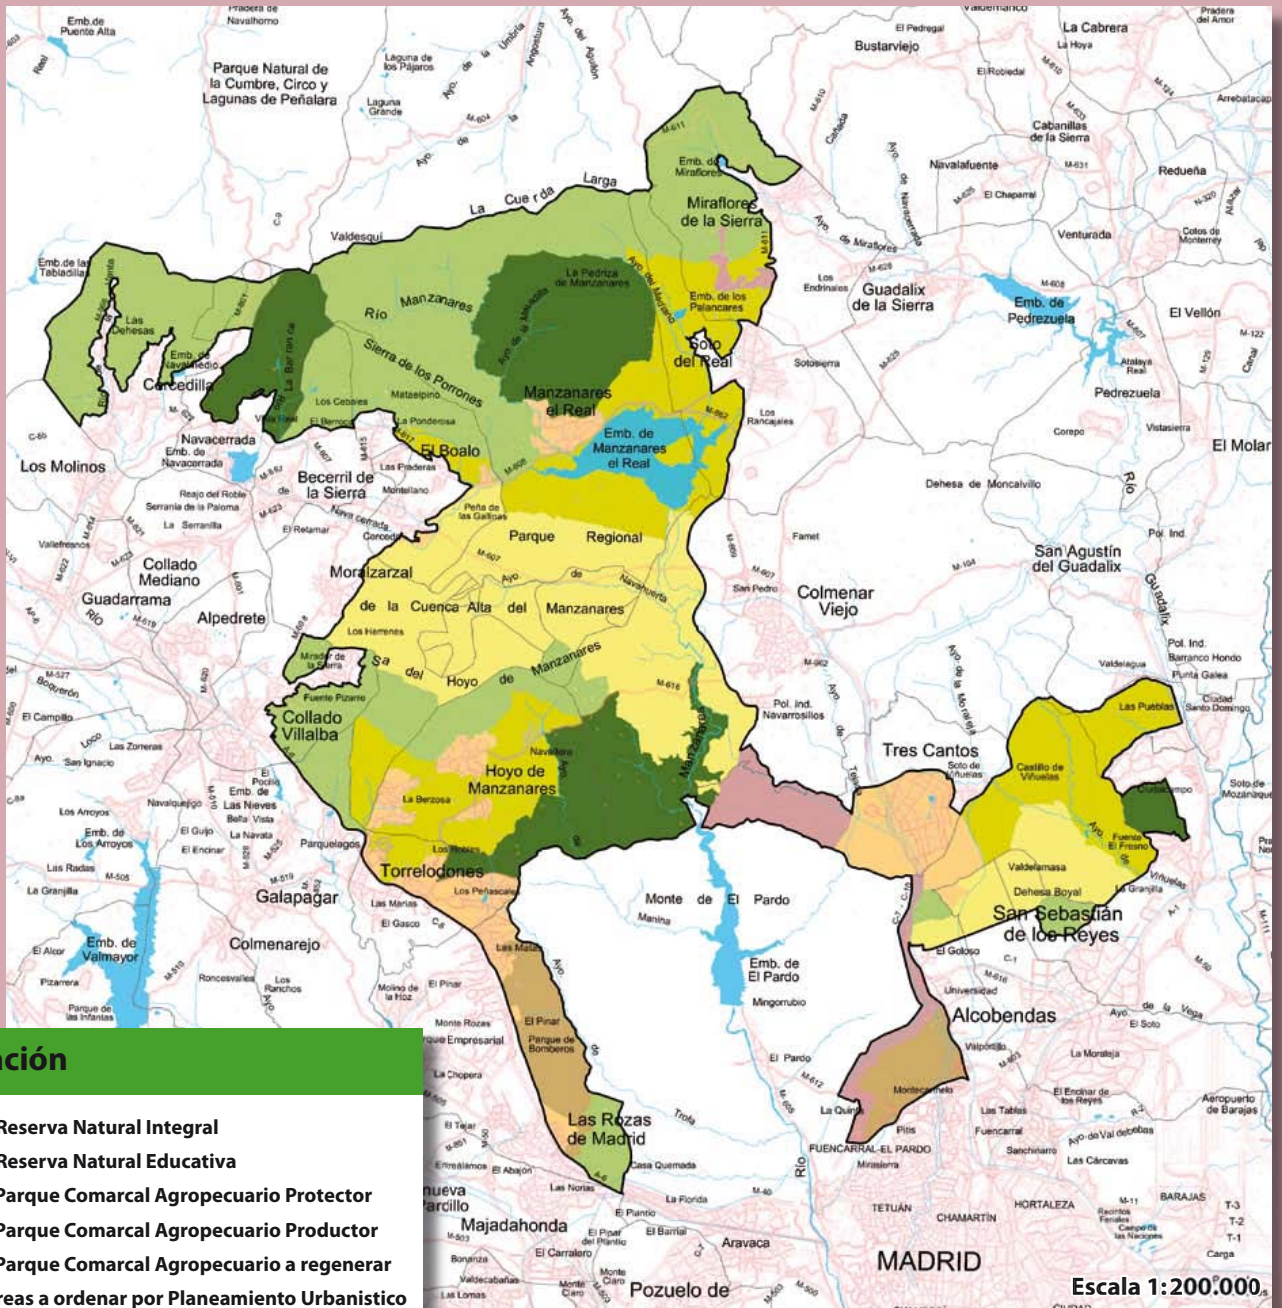

parque regional de la cuenca alta del manzanares

Fuente: Consejería de Medio Ambiente y Ordenación del Territorio (2006).