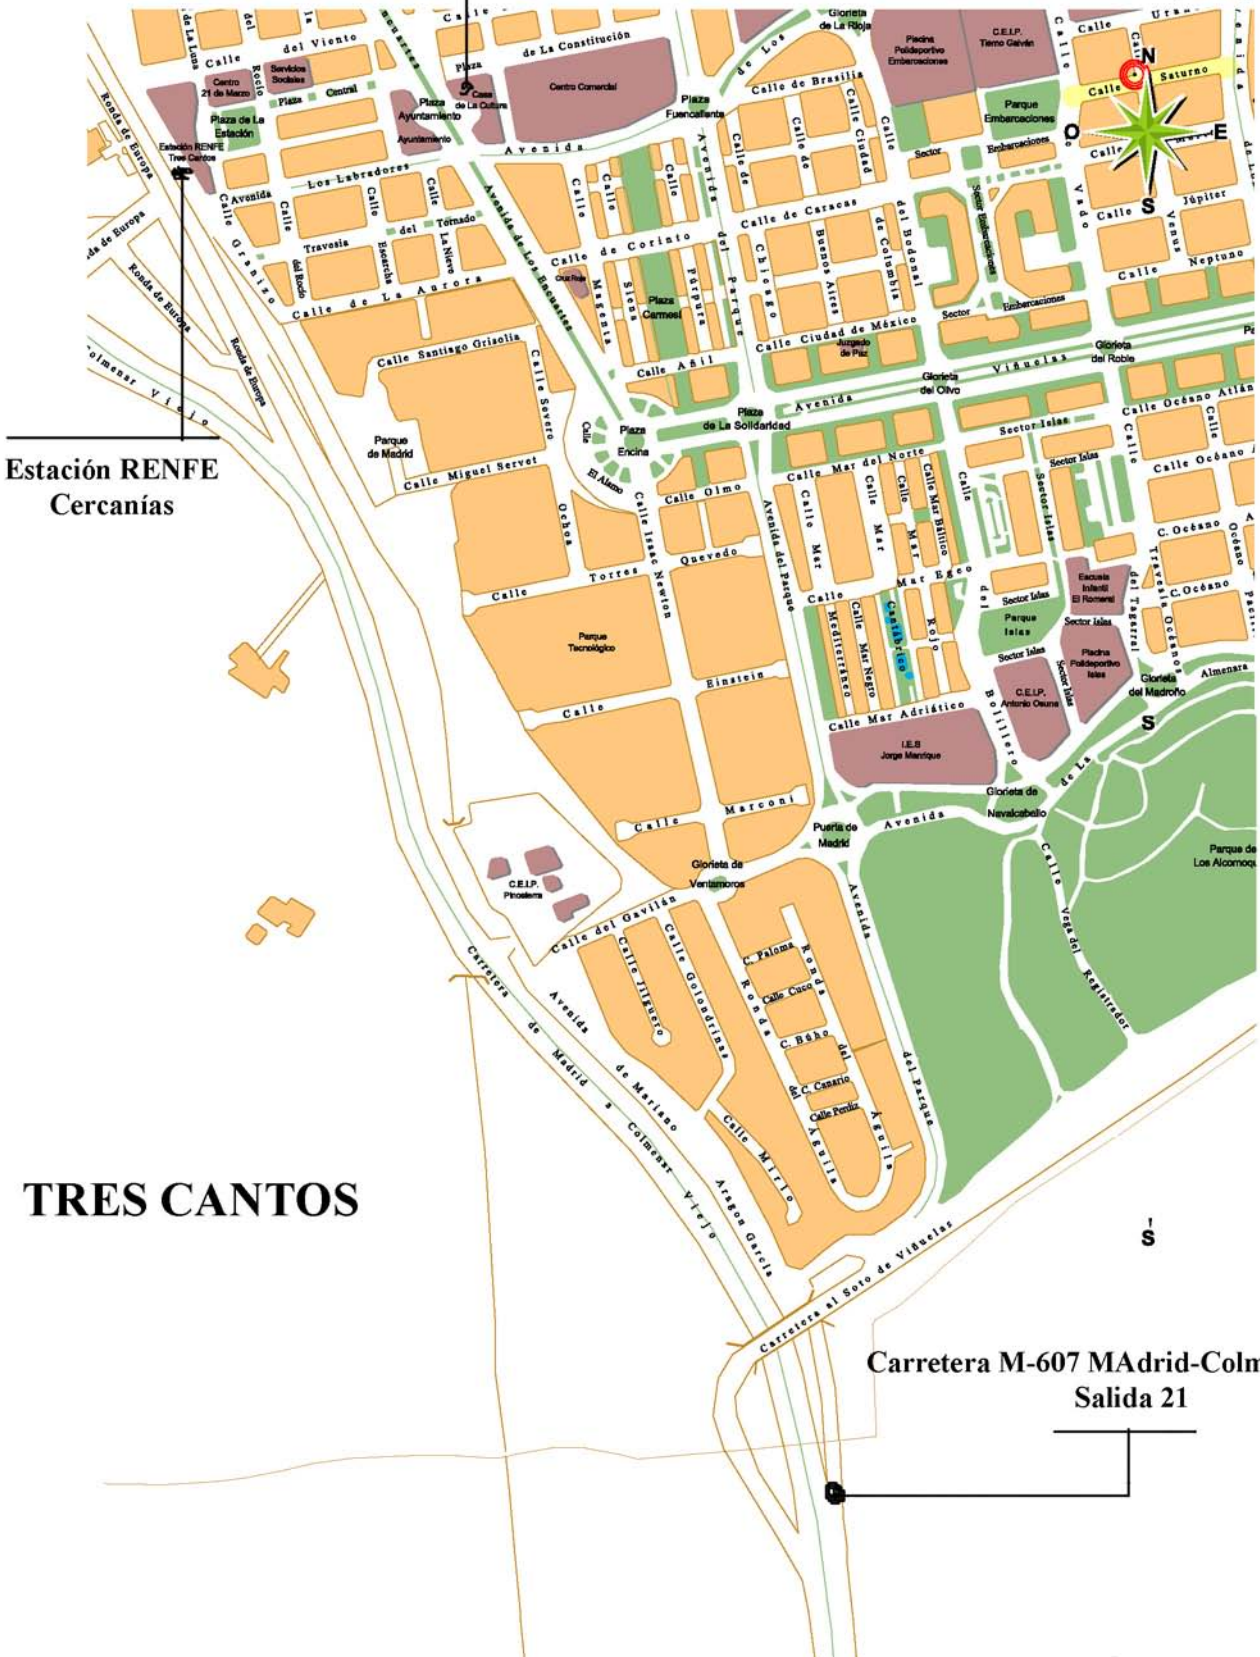

Auditorio de Tres Cantos

©1993-2006 Visual Gis Engineering

Estación RENFE Cercanías

TRES CANTOS

Carretera M-607 Madrid-Colmenar Viejo Salida 21